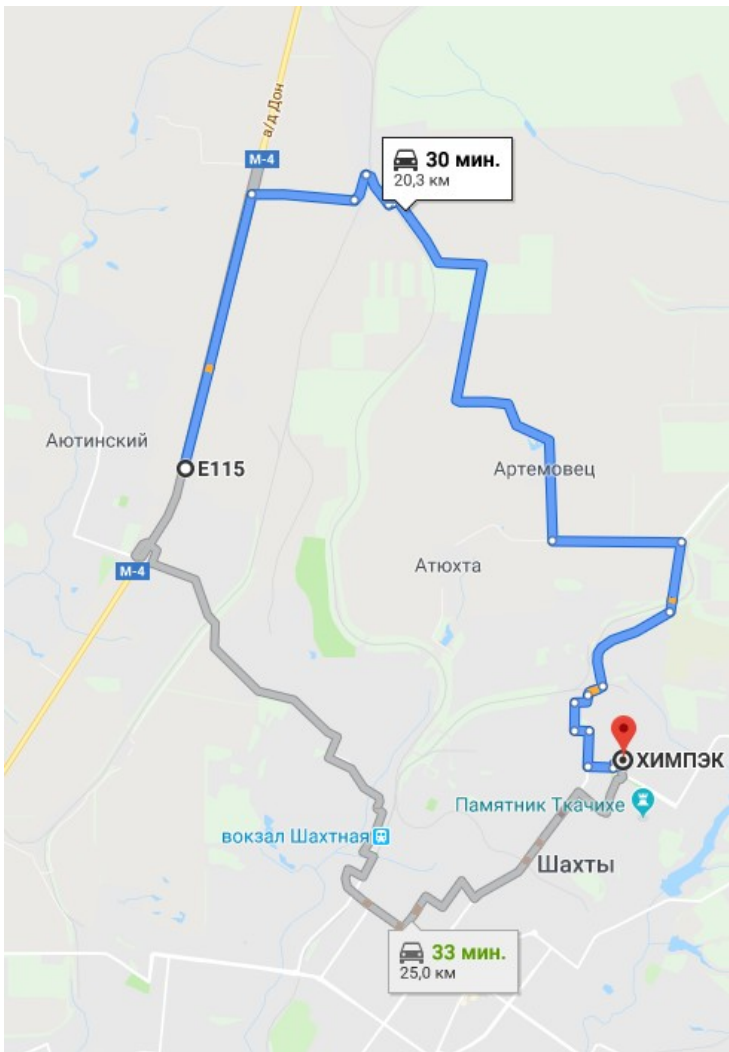

СХЕМА ПРОЕЗДА

в производственное подразделение компании «ХИМПЭК»
расположенное по адресу: Ростовская область, г. Шахты, ул. Ворошилова, д.2

КООРДИНАТЫ ДЛЯ НАВИГАТОРА:

47.737165, 40.244848
(47°44'13.8"N 40°14'41.5"E)