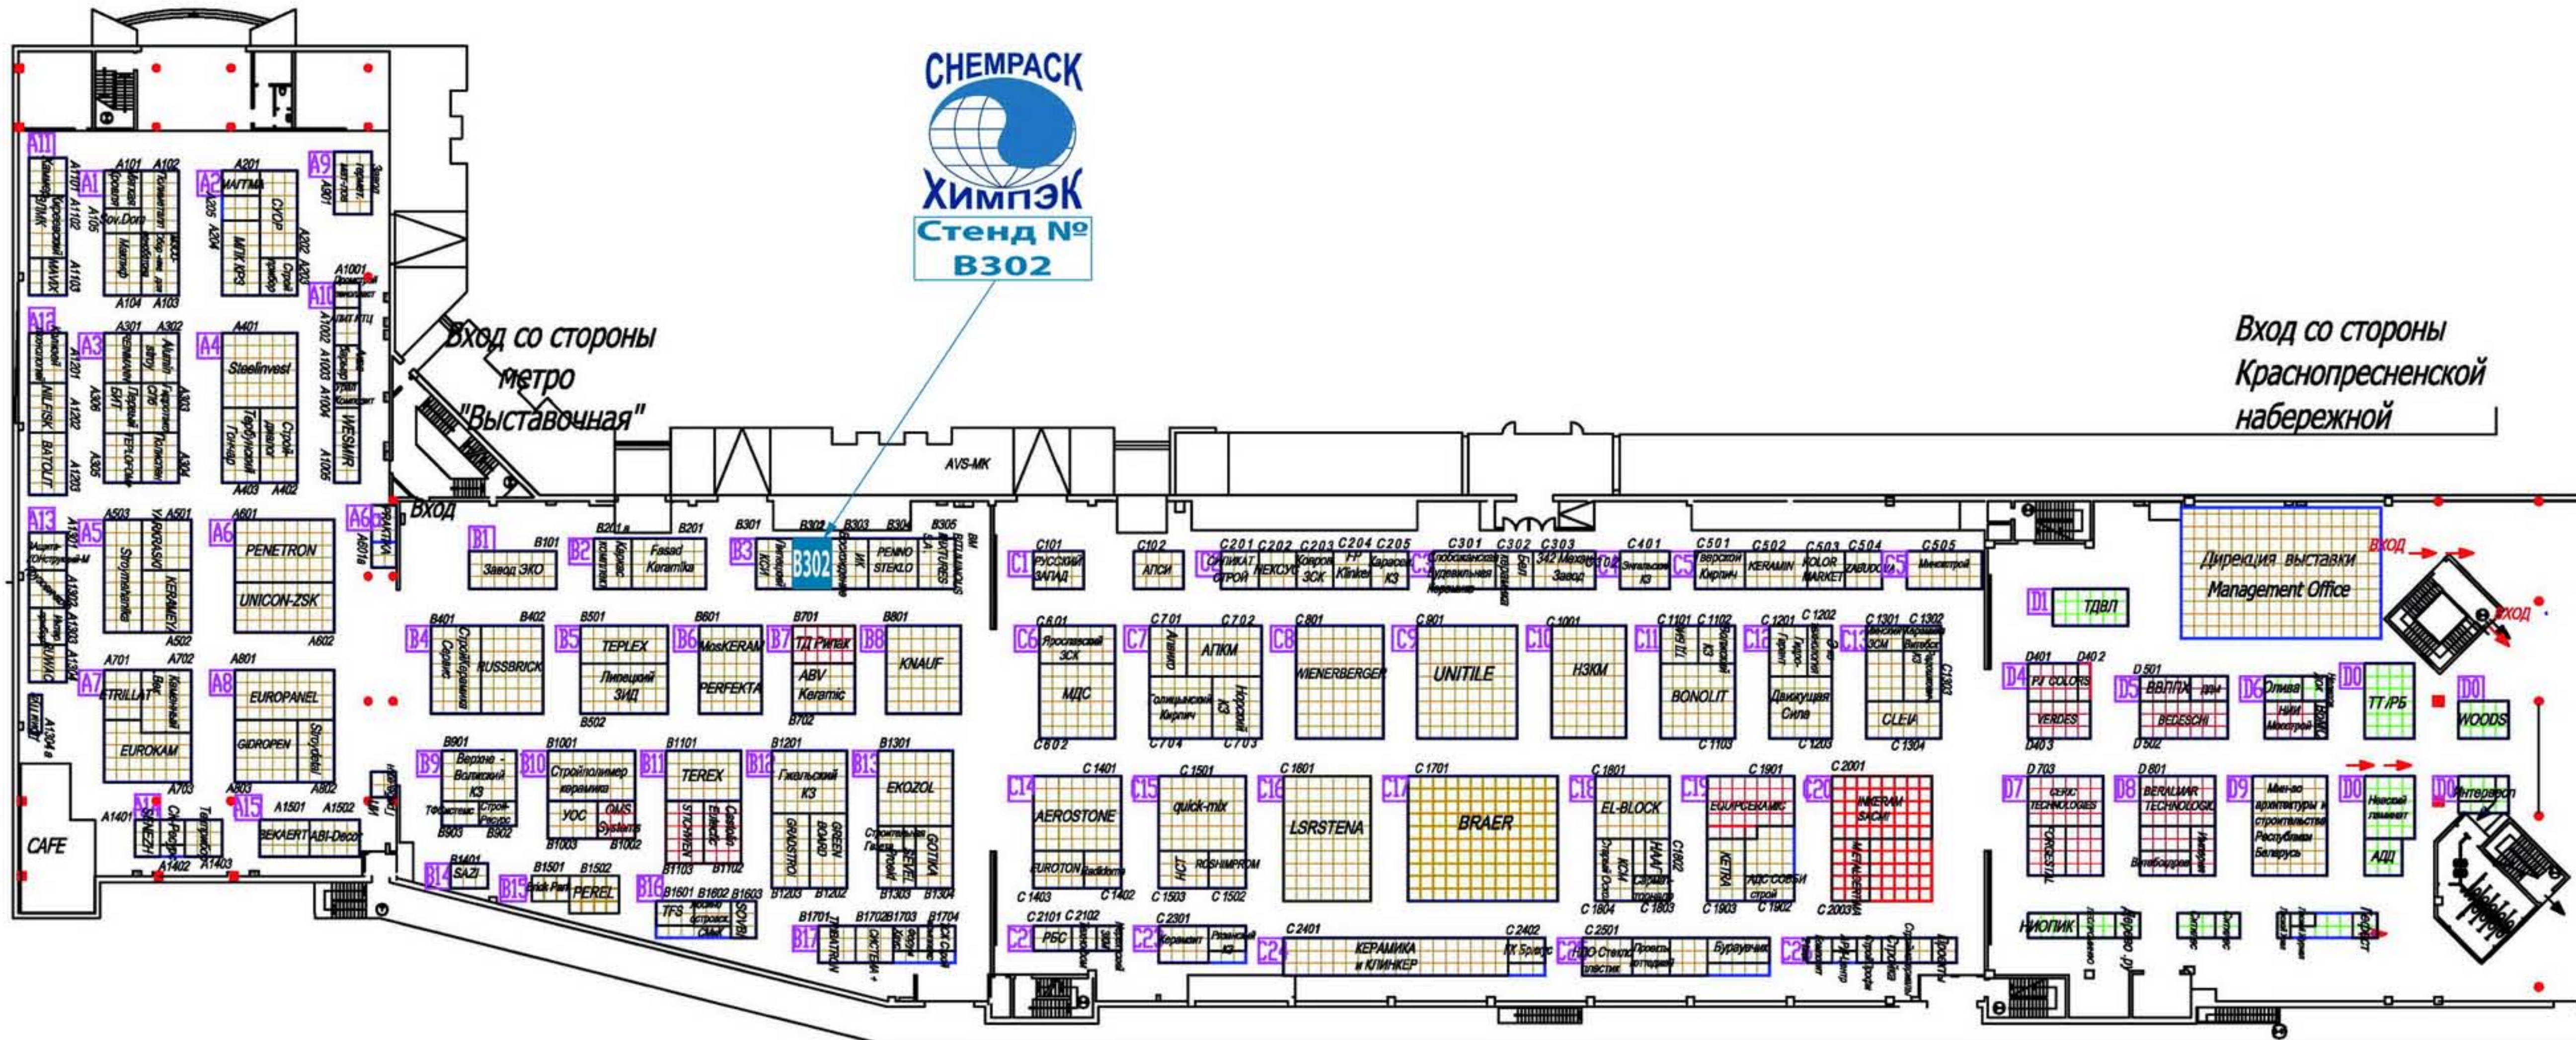

Отечественные строительные материалы 2014

15-ая специализированная выставка

28-31 января 2014

г. Москва, Экспоцентр на Красной Пресне, павильон № 7

ОСМ 2014

Вход со стороны
павильона №8

СНЕМПАК
Химпэк
Стенд №
В302

Вход со стороны
метро
"Выставочная"

Вход со стороны
Краснопресненской
набережной

Дирекция выставки
Management Office