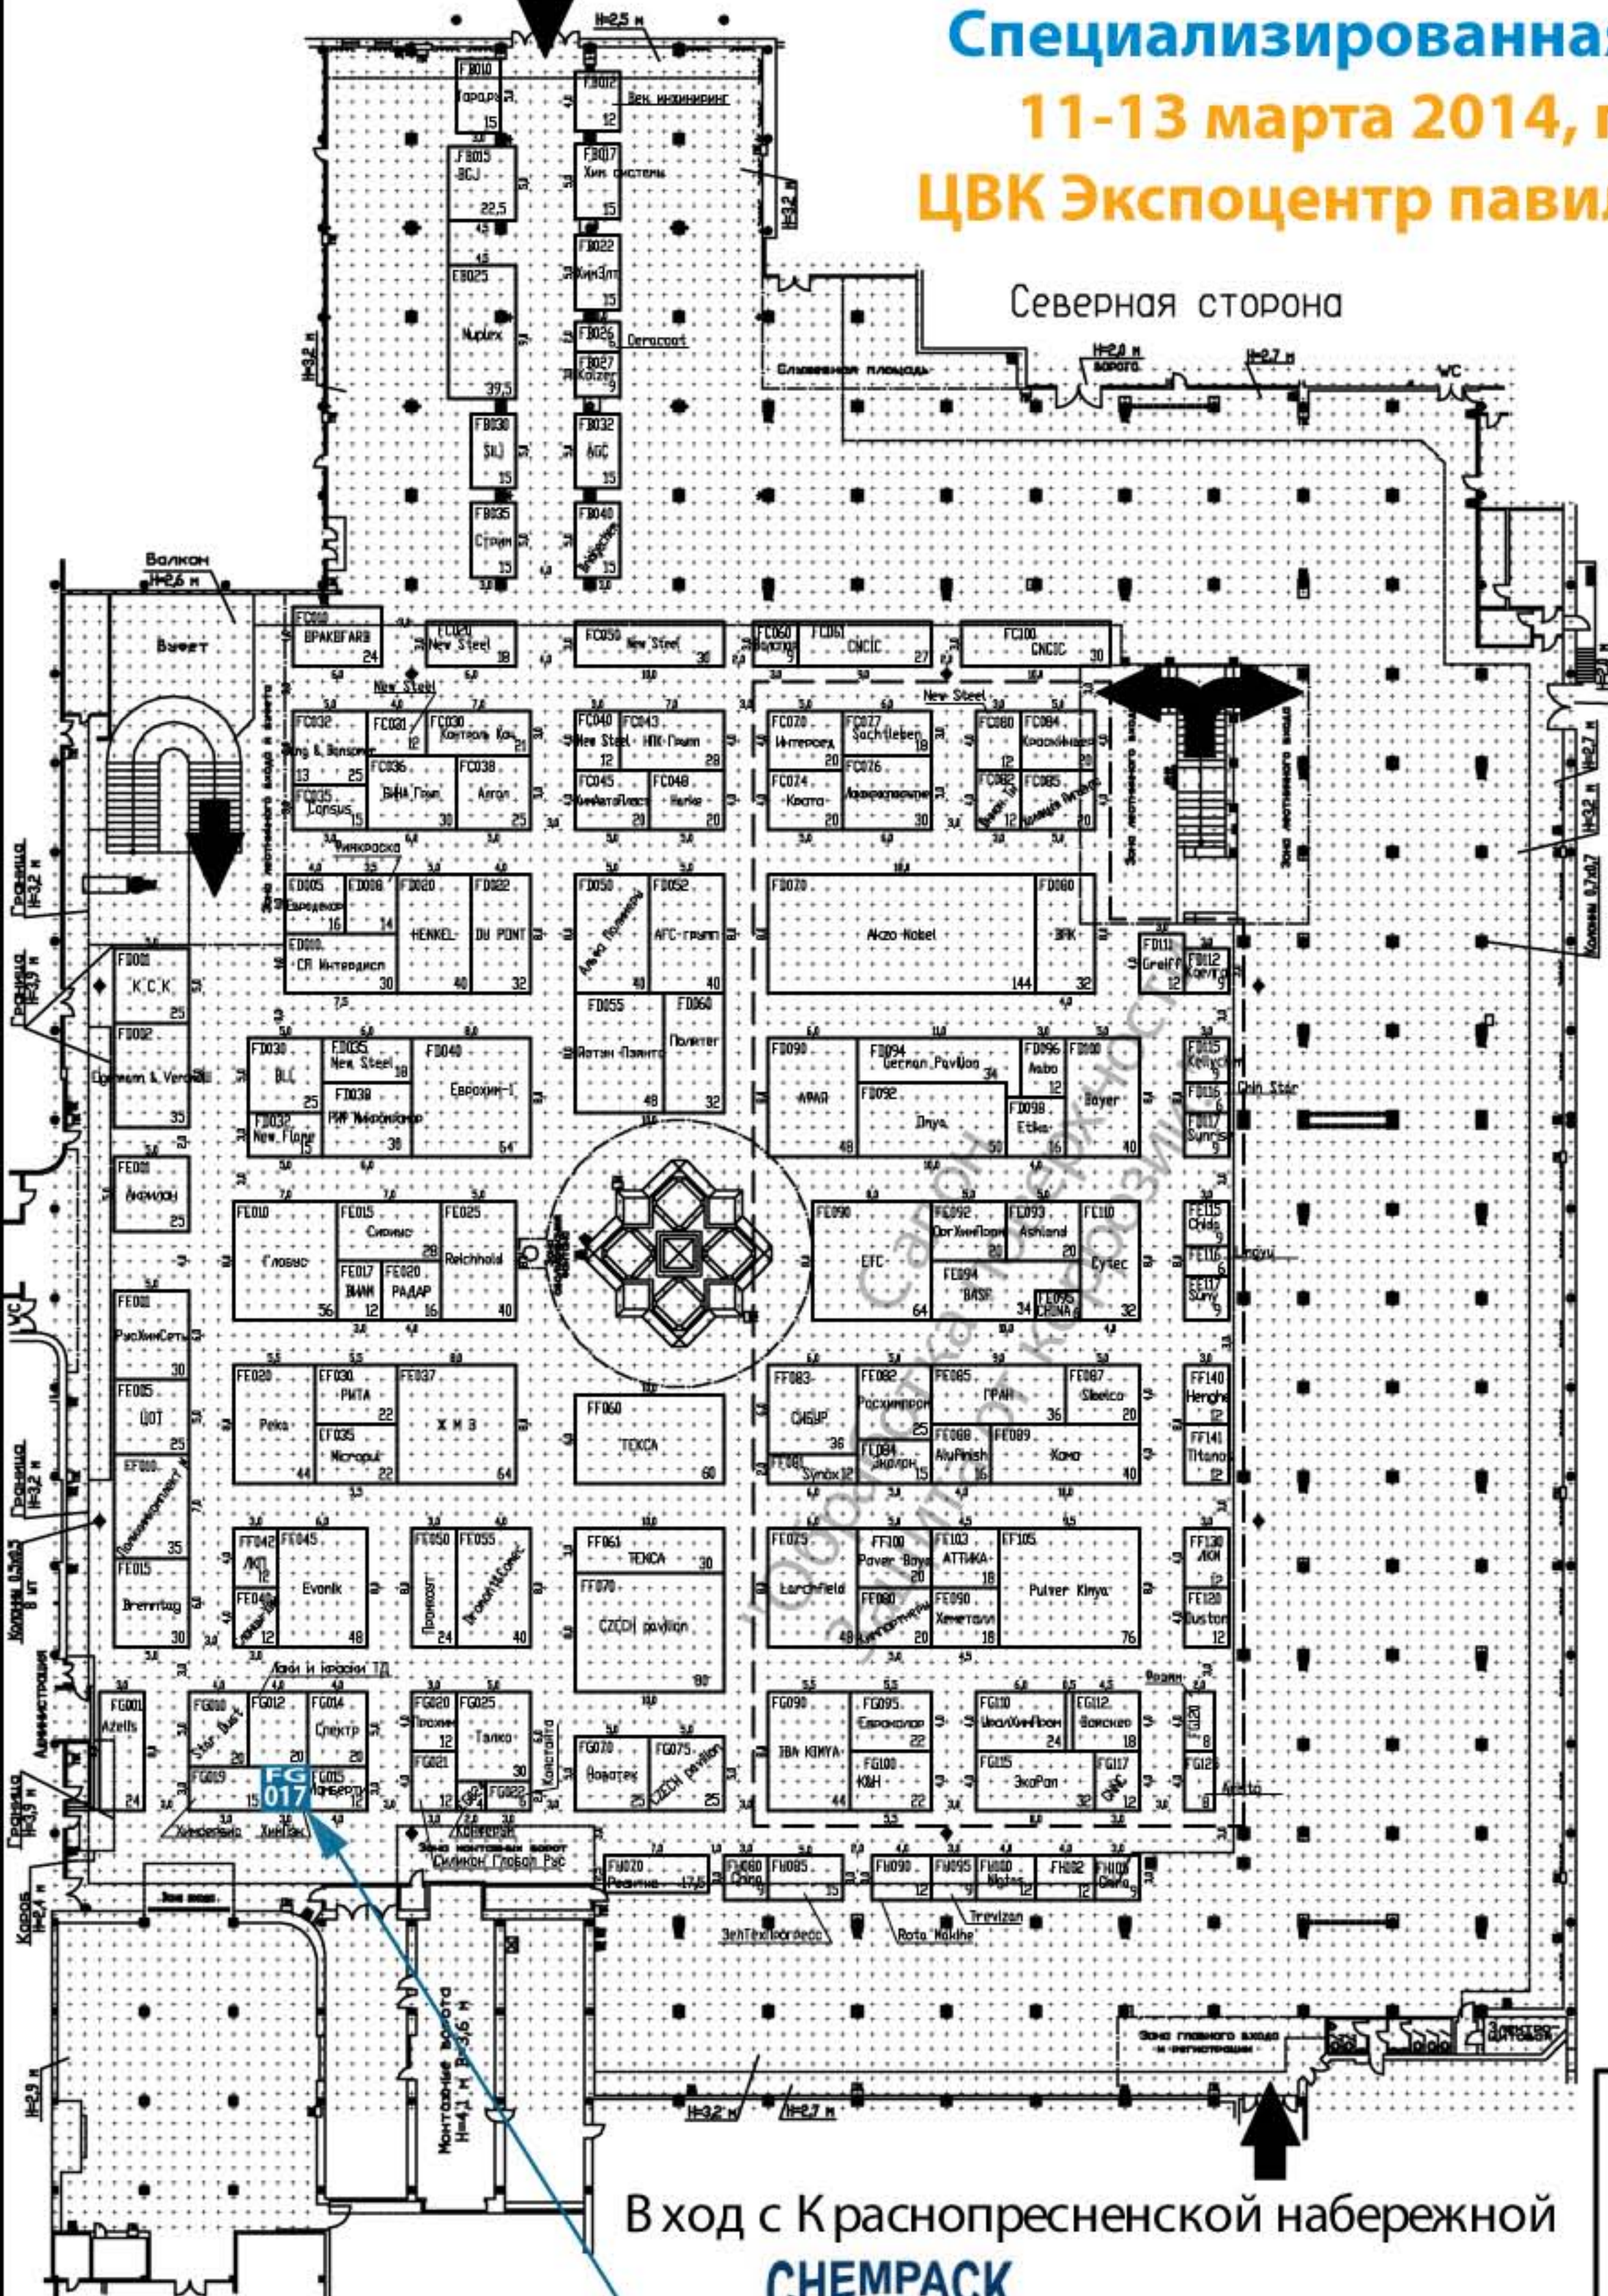

Продолжение экспозиции
в павильоне № 3

Вход от метро Выставочная

ИНТЕРЛАКОКРАСКА 2014
Специализированная выставка
 11-13 марта 2014, г. Москва
 ЦВК Экспоцентр павильон Форум

Северная сторона

Вход с Краснопресненской набережной